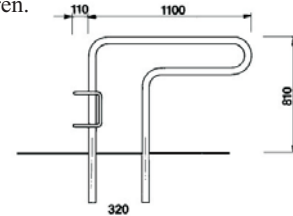

Knödler

Bügelparkter einseitig

Das Fahrrad (auch Mountainbike) wird mit dem Vorderrad in den kräftigen, aus Rundstahl hergestellten Bügel (Bügelöffnung 60 mm) einseitig eingeführt und an den Anlehnbügel angelehnt, kein Einklemmen des Vorderrades.

Das Fahrrad kann bequem eingestellt und entnommen werden, ohne dass die Pedalstellung beachtet werden muss. Keine störende Stütze im hinteren Teil des auskragenden Anlehnbügels.

Das Fahrrad kann an mehreren Stellen durch mitgebrachte Kettenschlösser gesichert werden. Der verzinkte, aus kräftigem Rundrohr hergestellte freiauskragende Anlehnbügel ist zum Einbetonieren.

- **BP 1** **Preis auf Anfrage**
- **BP 1 B** mit Bodenplatte **Preis auf Anfrage**

BP 1 B

Anlehnbügelparkter zum Einbetonieren

Formschöner, stabiler Einzelständer, einseitige Einstellung, Abstand 60 cm, das gesamte Rad wird vom Fahrradständer gehalten, es besteht die Möglichkeit das Fahrrad anzuschließen, Ausführung zum Einbetonieren, Stahlrohr feuerverzinkt Durchmesser 42 mm

Bügelöffnung	ca. 100 mm
Gesamtbreite	ca. 200 mm
Gesamtlänge	ca. 1600 mm
Gesamthöhe	ca. 850 mm

- **FS422/01** zum Einbetonieren **€ 90,92**