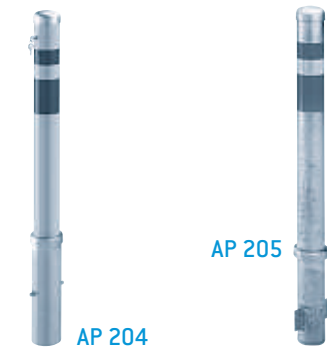

AP 184

AP 185

AP 187

Absperpfosten aus Stahl, feuerverzinkt, Oberteil rot/weiß reflektierend, 70 x 70 mm, Höhe über Flur 900 mm.

herausnehmbar mit Sicherheitsschloss und Bodenhülse:

Art. Nr. **AP 184**

Art. Nr. mit Ösen: **AP 184 H**

herausnehmbar mit Dreikantverschluss und Bodenhülse:

Art. Nr. **AP 185**

Art. Nr. mit Ösen: **AP 185 H**

feststehend mit Bodenanker:

Art. Nr. **AP 187**

Art. Nr. mit Ösen: **AP 187 H**

AP 204

AP 205

Absperpfosten aus Stahl, feuerverzinkt, Oberteil rot/weiß reflektierend, 95 mm ø, Höhe über Flur 900 mm.

herausnehmbar mit Sicherheitsschloss und Bodenhülse:

Art. Nr. **AP 204**

Art. Nr. mit Ösen: **AP 204 H**