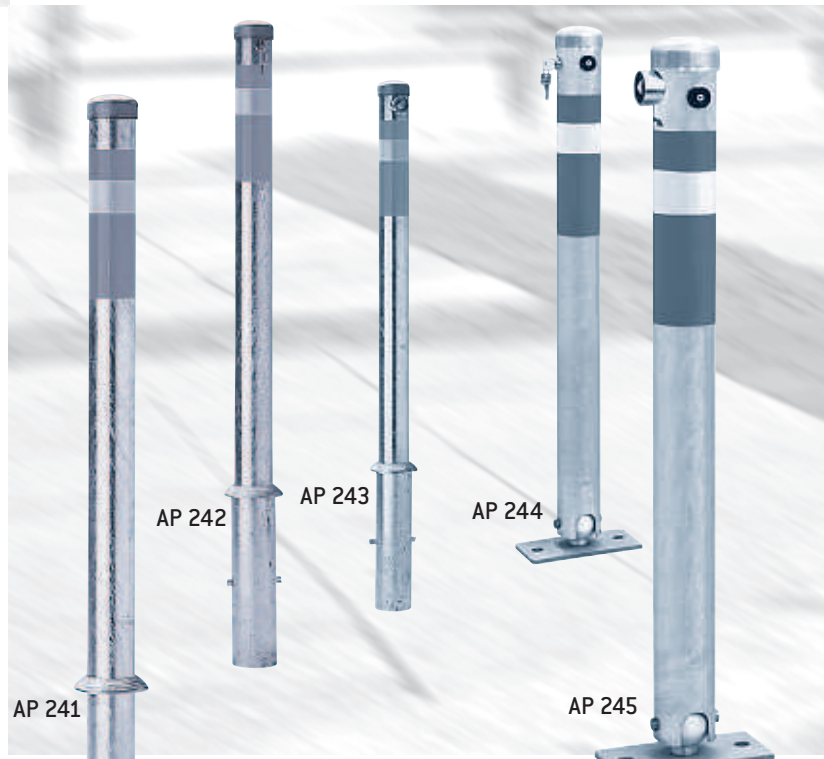

AP 242

AP 243

AP 244

AP 241

AP 245

Absperpfosten aus Stahl, feuerverzinkt, zum fest Einbetonieren, Oberteil rot/weiß reflektierend, Höhe über Flur 900 mm, 76 mm ø.

Art. Nr. **AP 241**

Art. Nr. mit Ösen: **AP 241 H**

Herausnehmbarer Absperpfosten aus Stahl, feuerverzinkt, Oberteil rot/weiß reflektierend, mit Bodenhülse, 76 mm ø, Höhe über Flur 900 mm.

mit Sicherheitsschloss:

Art. Nr. **AP 242**

Art. Nr. mit Ösen: **AP 242 H**

mit Dreikantverschluss:

Art. Nr. **AP 243**

Art. Nr. mit Ösen: **AP 243 H**

Umlegbarer Absperpfosten aus Stahl, feuerverzinkt, Oberteil rot/weiß reflektierend, mit Bodenplatte, 76 mm ø, Höhe über Flur 900 mm.

mit Sicherheitsschloss:

Art. Nr. **AP 244**

Art. Nr. mit Ösen: **AP 244 H**

mit Dreikantverschluss:

Art. Nr. **AP 245**

Art. Nr. mit Ösen: **AP 245 H**