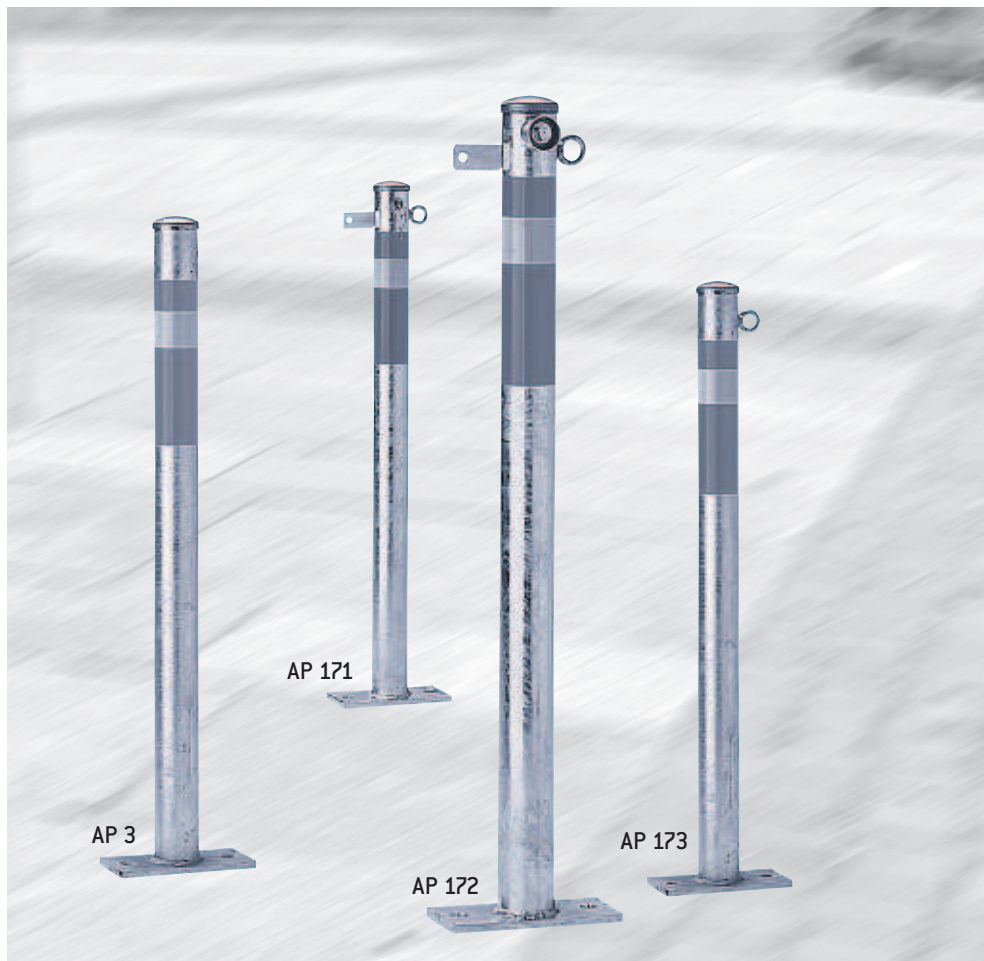

Umlegbarer Absperpfosten aus Stahl, feuerverzinkt, Oberteil rot/weiß reflektierend, mit Bodenplatte zum Aufdübeln, 64 mm ø, Höhe über Flur 900 mm.

mit Sicherheitsschloss:

Art. Nr. AP 8

mit Dreikantverschluss und Schlüssel:

Art. Nr. AP 8/1

Feststehender Absperpfosten aus Stahl, feuerverzinkt, Oberteil rot/weiß reflektierend, mit Bodenplatte zum Aufdübeln, 64 mm ø, Höhe über Flur 900 mm.

Art. Nr. AP 3

Art. Nr. mit zwei Ösen: AP 3 H

mit Kettenschloß, schließbar mit Sicherheitsschloss

Art. Nr. AP 171

Art. Nr. mit Dreikantverschluss: AP 172

als Anfangsposten:

Art. Nr. mit einer Öse: AP 173

Feststehender Absperpfosten aus Stahl, feuerverzinkt, Oberteil rot/weiß reflektierend, mit Kettenschloß und Bodenanker, 64 mm ø, Höhe über Flur 900 mm.

mit Sicherheitsschloss:

Art. Nr. AP 174

mit Dreikantverschluss, Schlüssel:

Art. Nr. AP 175

Art. Nr. AP 176

mit zwei Ösen:

Art. Nr. AP 176 H

als Anfangsposten mit einer Öse: