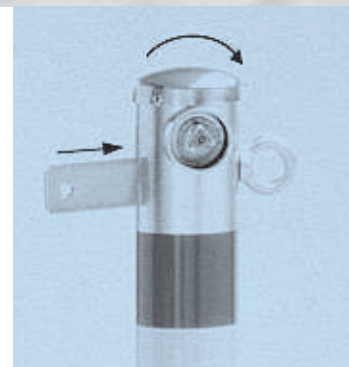

Umlegbarer Absperpfosten aus Stahl, feuerverzinkt, Oberteil rot/weiß reflektierend, mit Bodenplatte zum Aufdübeln, 64 mm ø, Höhe über Flur 900 mm.

mit Sicherheitsschloss:

Art. Nr. AP 8

mit Dreikantverschluss und Schlüssel:

Art. Nr. AP 8/1

Feststehender Absperpfosten aus Stahl, feuerverzinkt, Oberteil rot/weiß reflektierend, mit Bodenplatte zum Aufdübeln, 64 mm ø, Höhe über Flur 900 mm.

Art. Nr. AP 3

Art. Nr. mit zwei Ösen: AP 3 H

mit Kettenschloß, schließbar mit Sicherheitsschloss

Art. Nr. AP 171

Art. Nr. mit Dreikantverschluss: AP 172

als Anfangsposten:

Art. Nr. mit einer Öse: AP 173

Feststehender Absperpfosten aus Stahl, feuerverzinkt, Oberteil rot/weiß reflektierend, mit Kettenschloß und Bodenanker, 64 mm ø, Höhe über Flur 900 mm.