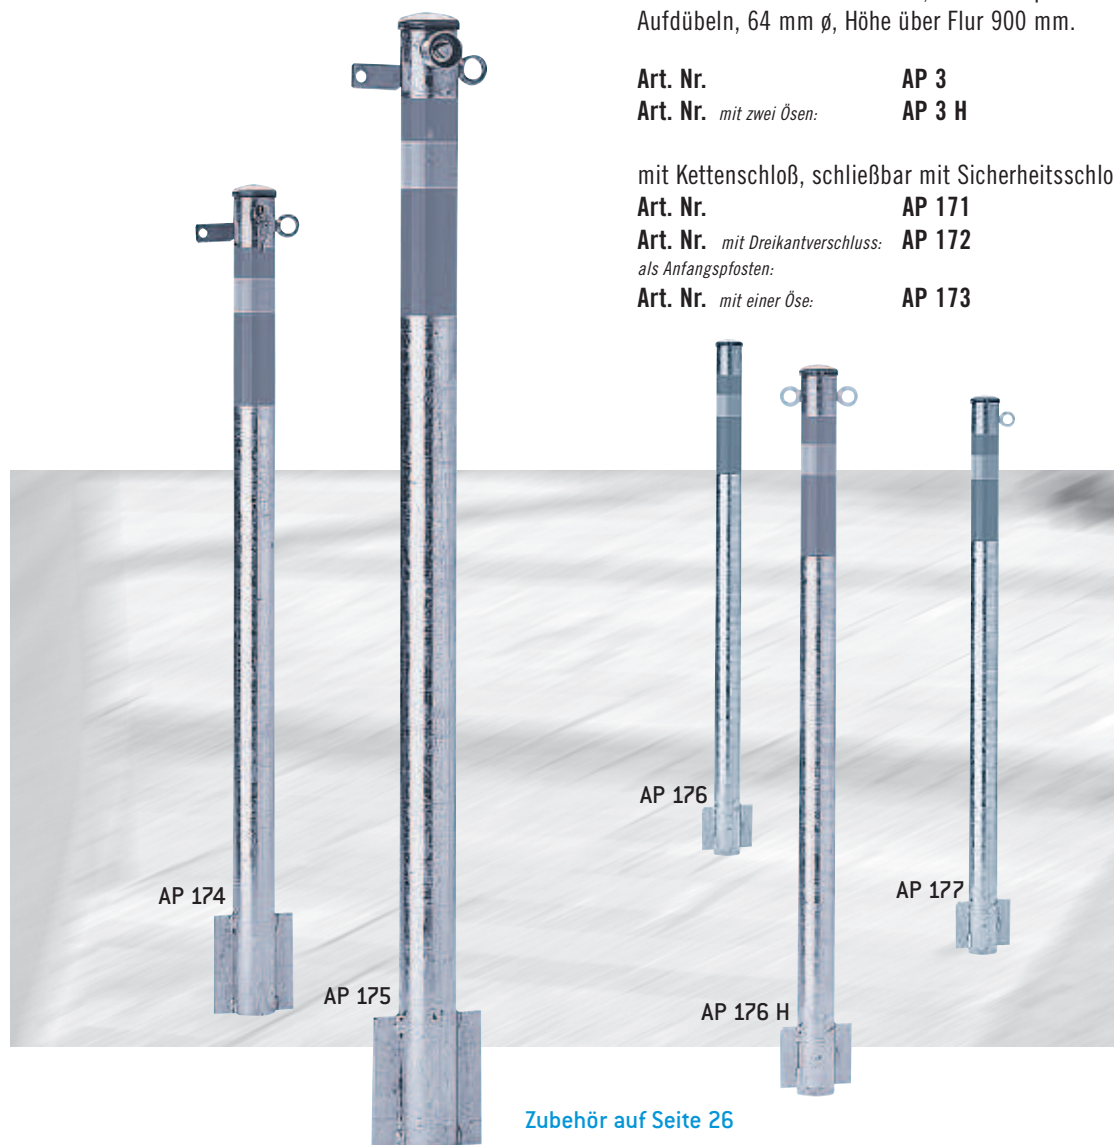

Umlegbarer Absperpfosten aus Stahl, feuerverzinkt, Oberteil rot/weiß reflektierend, mit Bodenplatte zum Aufdübeln, 64 mm ø, Höhe über Flur 900 mm.

mit Sicherheitsschloss:

Art. Nr. AP 8

mit Dreikantverschluss und Schlüssel:

Art. Nr. AP 8/1

Feststehender Absperpfosten aus Stahl, feuerverzinkt, Oberteil rot/weiß reflektierend, mit Bodenplatte zum Aufdübeln, 64 mm ø, Höhe über Flur 900 mm.

Art. Nr. AP 3

Art. Nr. mit zwei Ösen: AP 3 H

mit Kettenschloß, schließbar mit Sicherheitsschloss

Art. Nr. AP 171

Art. Nr. mit Dreikantverschluss: AP 172

als Anfangsposten:

Art. Nr. mit einer Öse: AP 173

Feststehender Absperpfosten aus Stahl, feuerverzinkt, Oberteil rot/weiß reflektierend, mit Kettenschloß und Bodenanker, 64 mm ø, Höhe über Flur 900 mm.

mit Sicherheitsschloss:

Art. Nr. AP 174

mit Dreikantverschluss, Schlüssel:

Art. Nr. AP 175

Art. Nr. AP 176

mit zwei Ösen:

Art. Nr. AP 176 H

als Anfangsposten mit einer Öse: