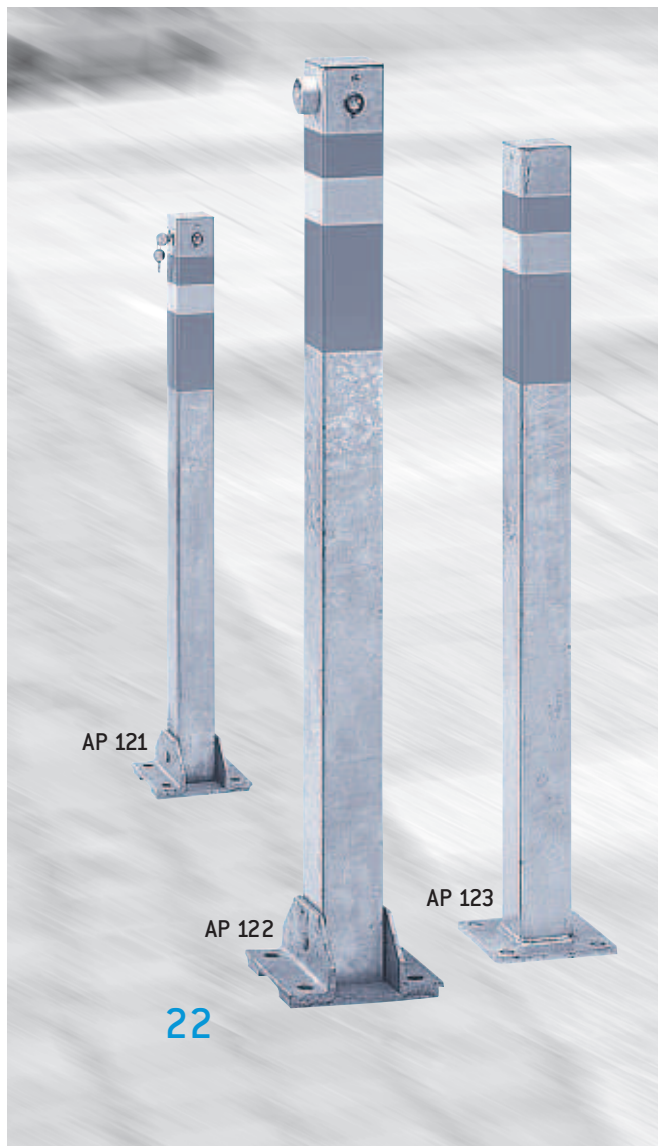

Stahlpfosten

Umlegbarer Absperrpfosten aus Stahl, feuerverzinkt, schwere Ausführung, Oberteil rot/weiß reflektierend, mit Bodenplatte zum Aufdübeln, 100 mm x 60 mm, Höhe über Flur 900 mm.

mit Sicherheitsschloss:

Art. Nr. **AP 4**
 Art. Nr. mit Ösen: **AP 4 H**

mit Dreikantverschluss und Schlüssel:

Art. Nr. **AP 5**
 Art. Nr. mit Ösen: **AP 5 H**

Feststehender Absperrpfosten aus Stahl, feuerverzinkt, schwere Ausführung, Oberteil rot/weiß reflektierend, mit Bodenplatte zum Aufdübeln, 100 mm x 60 mm, Höhe über Flur 900 mm.

Art. Nr. **AP 6**
 Art. Nr. mit Ösen: **AP 6 H**

Vierkantabsperpfosten aus Stahl, feuerverzinkt, rot/weiß lackiert, mit Feuerwehdreikantverschluss ohne Schlüssel, Höhe über Flur 1000 mm, 70 mm x 70 mm.

Mehrpreis mit Zylinderschloss:

Art. Nr. **für AP 16 + 16/1**

Umlegbarer Absperrpfosten aus Stahl, feuerverzinkt, Oberteil rot/weiß reflektierend, mit Bodenplatte zum Aufdübeln, 70 mm x 70 mm, Höhe über Flur 900mm.