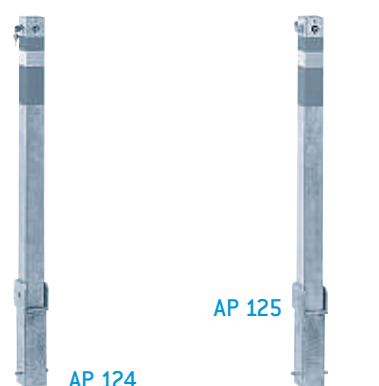

Feststehender Absperrpfosten aus Stahl, feuerverzinkt, Oberteil rot/weiß reflektierend, mit Bodenplatte zum Aufdübeln, 70 mm x 70 mm, Höhe über Flur 900 mm.

Art. Nr. **AP 123**
Art. Nr. mit Ösen: **AP 123 H**

Umlegbarer Absperrpfosten aus Stahl, feuerverzinkt, Oberteil rot/weiß reflektierend, mit Bodenhülse, 70 mm x 70 mm, Höhe über Flur 900 mm.

mit Sicherheitsschloss:

Art. Nr. **AP 124**
Art. Nr. mit Ösen: **AP 124 H**

mit Dreikantverschluss und Schlüssel:

Art. Nr. **AP 125**
Art. Nr. mit Ösen: **AP 125 H**