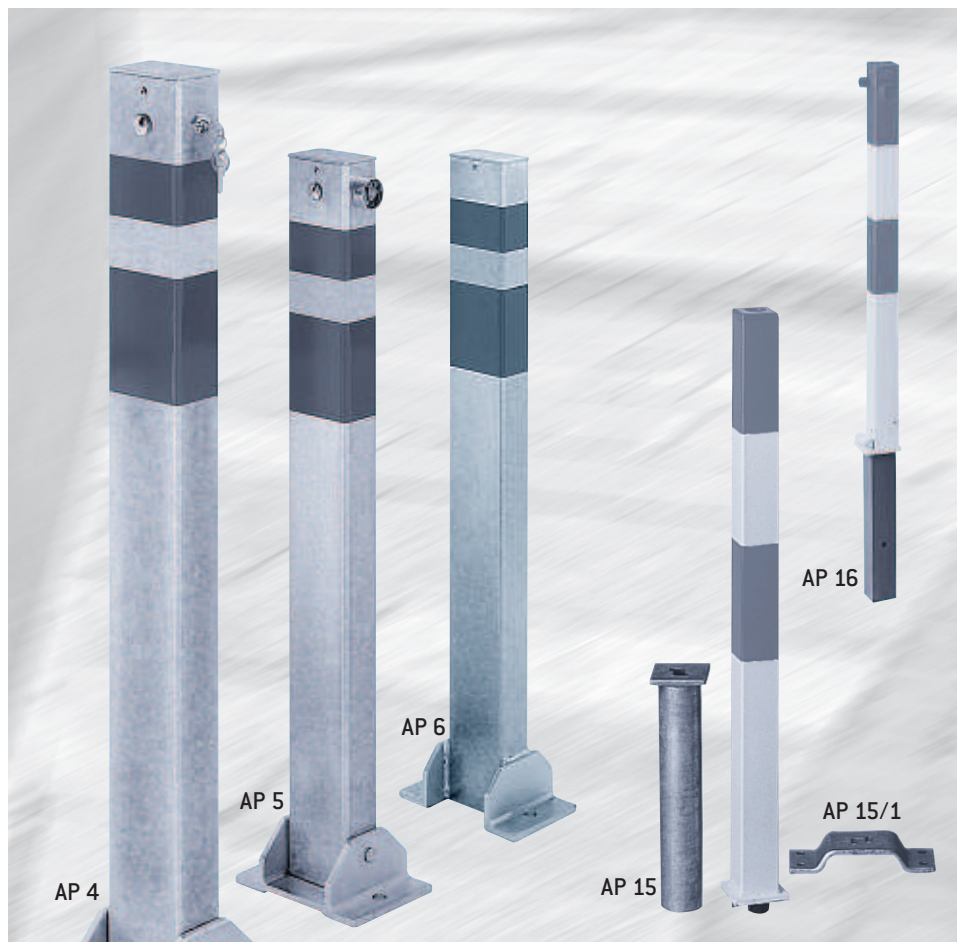

Stahlpfosten

Umlegbarer Absperrpfosten aus Stahl, feuerverzinkt, schwere Ausführung, Oberteil rot/weiß reflektierend, mit Bodenplatte zum Aufdübeln, 100 mm x 60 mm, Höhe über Flur 900 mm.

mit Sicherheitsschloss:

Art. Nr. **AP 4**
 Art. Nr. mit Ösen: **AP 4 H**

mit Dreikantverschluss und Schlüssel:

Art. Nr. **AP 5**
 Art. Nr. mit Ösen: **AP 5 H**

Feststehender Absperrpfosten aus Stahl, feuerverzinkt, schwere Ausführung, Oberteil rot/weiß reflektierend, mit Bodenplatte zum Aufdübeln, 100 mm x 60 mm, Höhe über Flur 900 mm.

mit Bodenhülse:

Art. Nr. **AP 15**

mit Bodenplatte:

Art. Nr. **AP 15/1**

umklappbar mit Bodenhülse:

Art. Nr. **AP 16**

umklappbar mit Bodenplatte zum Aufdübeln:

Art. Nr. **AP 16/1**

Mehrpreis mit Zylinderschloss:

Art. Nr. **für AP 16 + 16/1**

Umlegbarer Absperrpfosten aus Stahl, feuerverzinkt, Oberteil rot/weiß reflektierend, mit Bodenplatte zum Aufdübeln, 70 mm x 70 mm, Höhe über Flur 900mm.