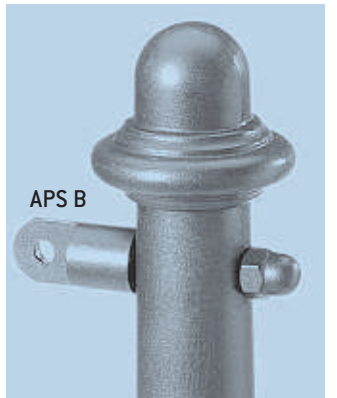

Absperrpoller aus recyceltem Aluminium, formschönes Design mit attraktiven Zierringen als harmonisches Stilmittel bei Altstadtanierungen und vor historischen Gebäuden, anthrazitgrau, Höhe über Flur entweder 870 mm oder 570 mm, oberer Ring 100 mm ϕ , Bodenring 160 mm ϕ . Pfosten können auch mit Absperrstangen und Kettenösen ausgestattet werden.

1. **Höhe 870 mm:**
   herausnehmbar mit Sicherheitsschloss, inkl. Bodenhülse:
   Art. Nr. AP 614
   herausnehmbar mit Dreikantverschluss inkl. Bodenhülse:
   Art. Nr. AP 615
   feststehend mit Bodenanker:
   Art. Nr. AP 617

1. **Höhe 570 mm:**
   herausnehmbar mit Sicherheitsschloss, inkl. Bodenhülse:
   Art. Nr. AP 624
   herausnehmbar mit Dreikantverschluss inkl. Bodenhülse:
   Art. Nr. AP 625
   feststehend mit Bodenanker:
   Art. Nr. AP 627

AP 615

Absperrpoller aus recyceltem Aluminium, in zeitloser Eleganz - perfekt für ein modern architektonisches Umfeld, anthrazitgrau, Höhe über Flur entweder 870 mm oder 570 mm, oberer Ring 100 mm ϕ , Bodenring 160 mm ϕ . Pfosten können auch mit Absperrstangen und Kettenösen ausgestattet werden.

1. **Höhe 870 mm:**
   herausnehmbar mit Sicherheitsschloss, inkl. Bodenhülse:
   Art. Nr. AP 634
   herausnehmbar mit Dreikantverschluss inkl. Bodenhülse:
   Art. Nr. AP 635
   feststehend mit Bodenanker:
   Art. Nr. AP 637

1. **Höhe 570 mm:**
   herausnehmbar mit Sicherheitsschloss, inkl. Bodenhülse:
   Art. Nr. AP 644
   herausnehmbar mit Dreikantverschluss inkl. Bodenhülse:
   Art. Nr. AP 645
   feststehend mit Bodenanker:
   Art. Nr. AP 647

APS B