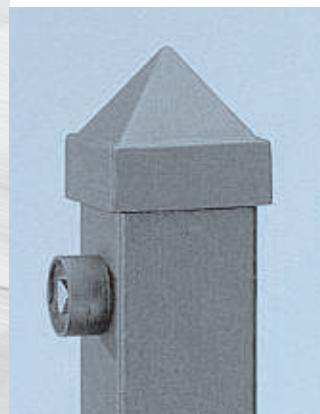

Stahlpoller

Sehr stabile Stahlkonstruktion, feuerverzinkt, Dicker-Poller 95 mm \varnothing , Kristall-Poller 70 x 70 mm mit Alugusskopf, beide Poller Höhe über Flur 900 mm, anthrazitgrau mit Glimmergraphit lackiert, Sonderlackierung möglich

Dicke-Poller

Herausnehmbarer Absperrpfosten 95 mm \varnothing , mit Sicherheitsschloss, inkl. Bodenhülse zum Einbetonieren

Art. Nr. AP 104
Art. Nr. mit Ösen: AP 104 H

Herausnehmbarer Absperrpfosten 95 mm \varnothing , mit Dreikantverschluss DIN 3222, inkl. Bodenhülse zum Einbetonieren

Art. Nr. AP 105
Art. Nr. mit Ösen: AP 105 H

Feststehender Absperrpfosten 95 mm \varnothing , mit Bodenanker zum Einbetonieren

Art. Nr. AP 107
Art. Nr. mit Ösen: AP 107 H

AP 105

AP 104

AP 105

AP 107

AP 114

AP 115

AP 117

AP 115

Kristall-Poller

Herausnehmbarer Absperrpfosten, 70 x 70 mm, mit Sicherheitsschloss, inkl. Bodenhülse zum Einbetonieren

Art. Nr. AP 114
Art. Nr. mit Ösen: AP 114 H

Herausnehmbarer Absperrpfosten, 70 x 70 mm, mit Dreikantverschluss DIN 3222, inkl. Bodenhülse zum Einbetonieren