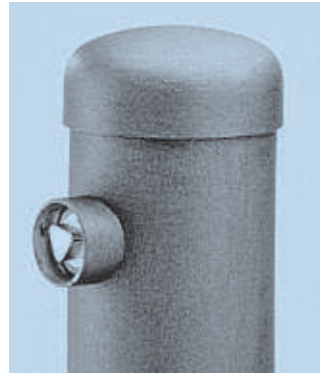

Stahlpoller

Sehr stabile Stahlkonstruktion, feuerverzinkt, Dicker-Poller 95 mm \varnothing , Kristall-Poller 70 x 70 mm mit Alugusskopf, beide Poller Höhe über Flur 900 mm, anthrazitgrau mit Glimmergraphit lackiert, Sonderlackierung möglich

Dicke-Poller

Herausnehmbarer Absperrpfosten 95 mm \varnothing , mit Sicherheitsschloss, inkl. Bodenhülse zum Einbetonieren

Art. Nr. AP 104
Art. Nr. mit Ösen: AP 104 H

Herausnehmbarer Absperrpfosten 95 mm \varnothing , mit Dreikantverschluss DIN 3222, inkl. Bodenhülse zum Einbetonieren

Art. Nr. AP 105
Art. Nr. mit Ösen: AP 105 H

Feststehender Absperrpfosten 95 mm \varnothing , mit Bodenanker zum Einbetonieren

Art. Nr. AP 107
Art. Nr. mit Ösen: AP 107 H

AP 105

AP 104

AP 105

AP 107

AP 114

AP 115

AP 117

AP 115

Kristall-Poller

Herausnehmbarer Absperrpfosten, 70 x 70 mm, mit Sicherheitsschloss, inkl. Bodenhülse zum Einbetonieren

Art. Nr. AP 114
Art. Nr. mit Ösen: AP 114 H

Herausnehmbarer Absperrpfosten, 70 x 70 mm, mit Dreikantverschluss DIN 3222, inkl. Bodenhülse zum Einbetonieren