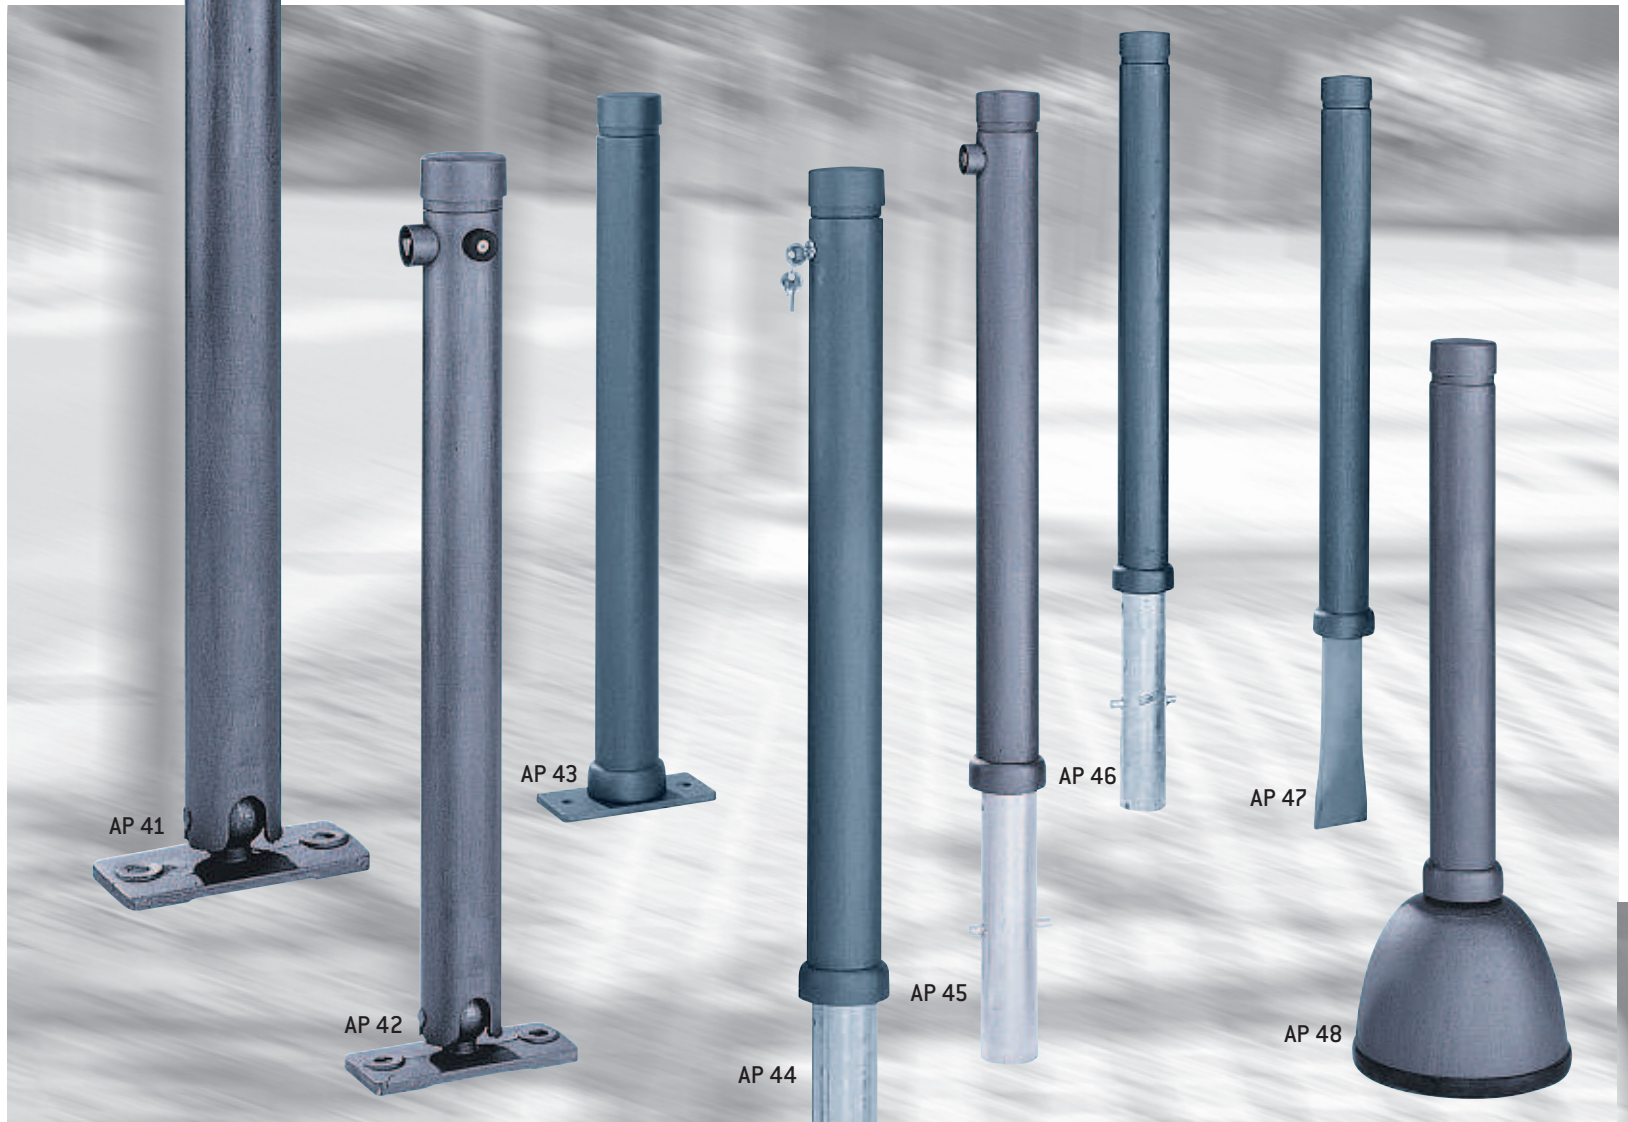

Aluguss- pfosten

Formschöner Aluminiumguss mit durchgehendem Stahlrohreinsatz, feuerverzinkt, 80 mm ø, Höhe über Flur 900 mm, anthrazitgrau mit Glimmergraphit lackiert, Sonderlackierung möglich

- Oben eingebautes Schloss, somit kein Verschmutzen mehr
- Alle Pfosten können mit Ösen ausgestattet werden
- Passend zum Pfosten bieten wir eine Stahlkette an
- Pfosten werden einbaufertig mit Schlüssel geliefert

Umlegbarer Pfosten mit Sicherheitsschloss

Art. Nr. **AP 41**
Art. Nr. *mit Ösen:* **AP 41 H**

Umlegbarer Pfosten mit Dreikantverschluss DIN 3222

Art. Nr. **AP 42**
Art. Nr. *mit Ösen:* **AP 42 H**

Feststehender Pfosten mit Bodenplatte zum Aufdübeln

Art. Nr. **AP 43**
Art. Nr. *mit Ösen:* **AP 43 H**

Herausnehmbarer Pfosten mit Sicherheitsschloss, inkl. Bodenhülse zum Einbetonieren

Art. Nr. **AP 44**
Art. Nr. *mit Ösen:* **AP 44 H**

Herausnehmbarer Pfosten mit Dreikantverschluss DIN 3222, inkl. Bodenhülse zum Einbetonieren