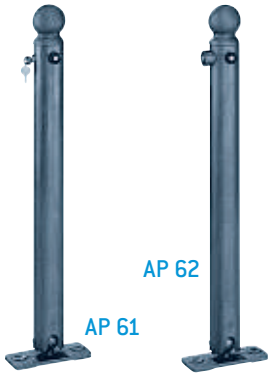

Aluguss- pfosten

Formschöner Aluminiumguss mit durchgehendem Stahlrohreinsatz, feuerverzinkt, 80 mm Ø, Höhe über Flur 900 mm, anthrazitgrau mit Glimmergraphit lackiert, Sonderlackierung möglich

- Oben eingebautes Schloss, somit kein Verschmutzen mehr
- Alle Pfosten können mit Ösen ausgestattet werden
- Passend zum Pfosten bieten wir eine Stahlkette an
- Pfosten werden einbaufertig mit Schlüssel geliefert

Umlegbarer Absperrpfosten
mit Sicherheitsschloss:
Art. Nr. **AP 61**
Art. Nr. mit Ösen: **AP 61 H**

mit Dreikantverschluss DIN 3222:
Art. Nr. **AP 62**
Art. Nr. mit Ösen: **AP 62 H**

Feststehender Absperrpfosten
mit Bodenplatte:
Art. Nr. **AP 63**
Art. Nr. mit Ösen: **AP 63 H**
mit Bodenhülse zum Einbetonieren, problemlos auswechselbar ohne Schloss:
Art. Nr. **AP 66**
Art. Nr. mit Ösen: **AP 66 H**

Herausnehmbarer Absperrpfosten,
inkl. Bodenhülse zum Einbetonieren
mit Sicherheitsschloss:
Art. Nr. **AP 64**
Art. Nr. mit Ösen: **AP 64 H**

mit Dreikantverschluss DIN 3222:
Art. Nr. **AP 65**
Art. Nr. mit Ösen: **AP 65 H**