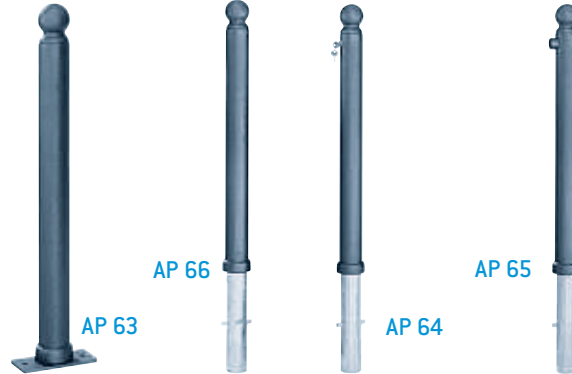

Aluguss- pfosten

Formschöner Aluminiumguss mit durchgehendem Stahlrohreinsatz, feuerverzinkt, 80 mm Ø, Höhe über Flur 900 mm, anthrazitgrau mit Glimmergraphit lackiert, Sonderlackierung möglich

- Oben eingebautes Schloss, somit kein Verschmutzen mehr
- Alle Pfosten können mit Ösen ausgestattet werden
- Passend zum Pfosten bieten wir eine Stahlkette an
- Pfosten werden einbaufertig mit Schlüssel geliefert

Umlegbarer Absperrpfosten
mit Sicherheitsschloss:
Art. Nr. **AP 61**
Art. Nr. mit Ösen: **AP 61 H**

mit Dreikantverschluss DIN 3222:
Art. Nr. **AP 62**
Art. Nr. mit Ösen: **AP 62 H**

Feststehender Absperrpfosten
mit Bodenplatte:
Art. Nr. **AP 63**
Art. Nr. mit Ösen: **AP 63 H**
mit Bodenhülse zum Einbetonieren, problemlos auswechselbar ohne Schloss:
Art. Nr. **AP 66**
Art. Nr. mit Ösen: **AP 66 H**

Herausnehmbarer Absperrpfosten,
inkl. Bodenhülse zum Einbetonieren
mit Sicherheitsschloss:
Art. Nr. **AP 64**
Art. Nr. mit Ösen: **AP 64 H**

mit Dreikantverschluss DIN 3222:
Art. Nr. **AP 65**
Art. Nr. mit Ösen: **AP 65 H**

Beweglicher Absperrpfosten aus Aluminiumguss mit durchgehendem Stahlrohreinsatz, feuerverzinkt, inkl. Betonpflanzbohrer

Art. Nr. **AP 68**
Art. Nr. mit Ösen: **AP 68 H**

AP 68

Feststehender Pfosten mit Bodenanker
Art. Nr. **AP 67**
Art. Nr. mit Ösen: **AP 67 H**