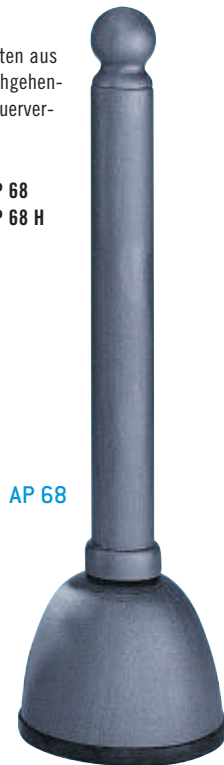

Aluguss- pfosten

Formschöner Aluminiumguss mit durchgehendem Stahlrohreinsatz, feuerverzinkt, 80 mm Ø, Höhe über Flur 900 mm, anthrazitgrau mit Glimmergraphit lackiert, Sonderlackierung möglich

- Oben eingebautes Schloss, somit kein Verschmutzen mehr
- Alle Pfosten können mit Ösen ausgestattet werden
- Passend zum Pfosten bieten wir eine Stahlkette an
- Pfosten werden einbaufertig mit Schlüssel geliefert

Umlegbarer Absperrpfosten
mit Sicherheitsschloss:
Art. Nr. **AP 61**
Art. Nr. mit Ösen: **AP 61 H**

mit Dreikantverschluss DIN 3222:
Art. Nr. **AP 62**
Art. Nr. mit Ösen: **AP 62 H**

Feststehender Absperrpfosten
mit Bodenplatte:
Art. Nr. **AP 63**
Art. Nr. mit Ösen: **AP 63 H**
mit Bodenhülse zum Einbetonieren, problemlos auswechselbar ohne Schloss:
Art. Nr. **AP 66**
Art. Nr. mit Ösen: **AP 66 H**

Herausnehmbarer Absperrpfosten,
inkl. Bodenhülse zum Einbetonieren
mit Sicherheitsschloss:
Art. Nr. **AP 64**
Art. Nr. mit Ösen: **AP 64 H**

mit Dreikantverschluss DIN 3222:
Art. Nr. **AP 65**
Art. Nr. mit Ösen: **AP 65 H**

Beweglicher Absperrpfosten aus Aluminiumguss mit durchgehendem Stahlrohreinsatz, feuerverzinkt, inkl. Betonpflanzbohrer

Art. Nr. **AP 68**
Art. Nr. mit Ösen: **AP 68 H**

AP 68

Feststehender Pfosten mit Bodenanker
Art. Nr. **AP 67**
Art. Nr. mit Ösen: **AP 67 H**