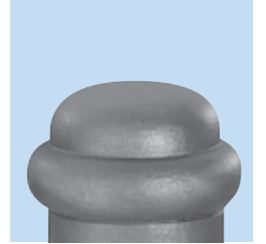

Stahl- pfosten

Sehr stabile Stahlkonstruktion, feuerverzinkt, mit Alugusskopf, 76 mm ø, Höhe über Flur 900 mm, anthrazitgrau mit Glimmergraphit lackiert, Sonderlackierung möglich

- Oben eingebautes Schloss, somit kein Verschmutzen mehr
- Alle Pfosten können mit Ösen ausgestattet werden
- Passend zum Poller bieten wir eine Stahlkette an
- Pfosten werden einbaufertig mit Schlüssel geliefert

Kugel

Zierkopf

Halbkugel

Flachkopf

	zum fest Einbetonieren ohne Kettenösen	zum fest Einbetonieren mit Kettenösen	mit Bodenhülse und Dreikantverschluss ohne Kettenösen	mit Bodenhülse und Dreikantverschluss mit Kettenösen	mit Bodenhülse Sicherheitsschloss und zwei Schlüssel ohne Kettenösen	mit Bodenplatte und Sicherheitsschloss und zwei Schlüssel umlegbar mit Kettenösen	mit Bodenplatte und Dreikantverschluss, umlegbar ohne Kettenösen	mit Bodenplatte und Dreikantverschluss, umlegbar mit Kettenösen	mit Bodenplatte und Sicherheitsschloss und zwei Schlüssel umlegbar ohne Kettenösen	mit Bodenplatte und Sicherheitsschloss und zwei Schlüssel umlegbar mit Kettenösen
	AP 21	AP 21 H	AP 22	AP 22 H	AP 23	AP 23 H	AP 22 U	AP 22 UH	AP 23 U	AP 23 UH
	AP 21/1	AP 21/1 H	AP 22/1	AP 22/1 H	AP 23/1	AP 23/1 H	AP 22/1 U	AP 22/1 UH	AP 23/1 U	AP 23/1 UH
	AP 21/2	AP 21/2 H	AP 22/2	AP 22/2 H	AP 23/2	AP 23/2 H	AP 22/2 U	AP 22/2 UH	AP 23/2 U	AP 23/2 UH
	AP 21/3	AP 21/3 H	AP 22/3	AP 22/3 H	AP 23/3	AP 23/3 H	AP 22/3 U	AP 22/3 UH	AP 23/3 U	AP 23/3 UH