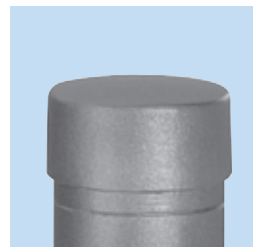

Stahl- pfosten

Sehr stabile Stahlkonstruktion, feuerverzinkt, mit Alugusskopf, 76 mm ø, Höhe über Flur 900 mm, anthrazitgrau mit Glimmergraphit lackiert, Sonderlackierung möglich

- Oben eingebautes Schloss, somit kein Verschmutzen mehr
- Alle Pfosten können mit Ösen ausgestattet werden
- Passend zum Poller bieten wir eine Stahlkette an
- Pfosten werden einbaufertig mit Schlüssel geliefert

Kugel

Zierkopf

Halbkugel

Flachkopf

	zum fest Einbetonieren ohne Kettenösen	zum fest Einbetonieren mit Kettenösen	mit Bodenhülse und Dreikantverschluss ohne Kettenösen	mit Bodenhülse und Dreikantverschluss mit Kettenösen	mit Bodenhülse Sicherheitsschloss und zwei Schlüssel ohne Kettenösen	mit Bodenplatte und Sicherheitsschloss und zwei Schlüssel umlegbar mit Kettenösen	mit Bodenplatte und Dreikantverschluss, umlegbar ohne Kettenösen	mit Bodenplatte und Dreikantverschluss, umlegbar mit Kettenösen	mit Bodenplatte und Sicherheitsschloss und zwei Schlüssel umlegbar ohne Kettenösen	mit Bodenplatte und Sicherheitsschloss und zwei Schlüssel umlegbar mit Kettenösen
	AP 21	AP 21 H	AP 22	AP 22 H	AP 23	AP 23 H	AP 22 U	AP 22 UH	AP 23 U	AP 23 UH
	AP 21/1	AP 21/1 H	AP 22/1	AP 22/1 H	AP 23/1	AP 23/1 H	AP 22/1 U	AP 22/1 UH	AP 23/1 U	AP 23/1 UH
	AP 21/2	AP 21/2 H	AP 22/2	AP 22/2 H	AP 23/2	AP 23/2 H	AP 22/2 U	AP 22/2 UH	AP 23/2 U	AP 23/2 UH
	AP 21/3	AP 21/3 H	AP 22/3	AP 22/3 H	AP 23/3	AP 23/3 H	AP 22/3 U	AP 22/3 UH	AP 23/3 U	AP 23/3 UH