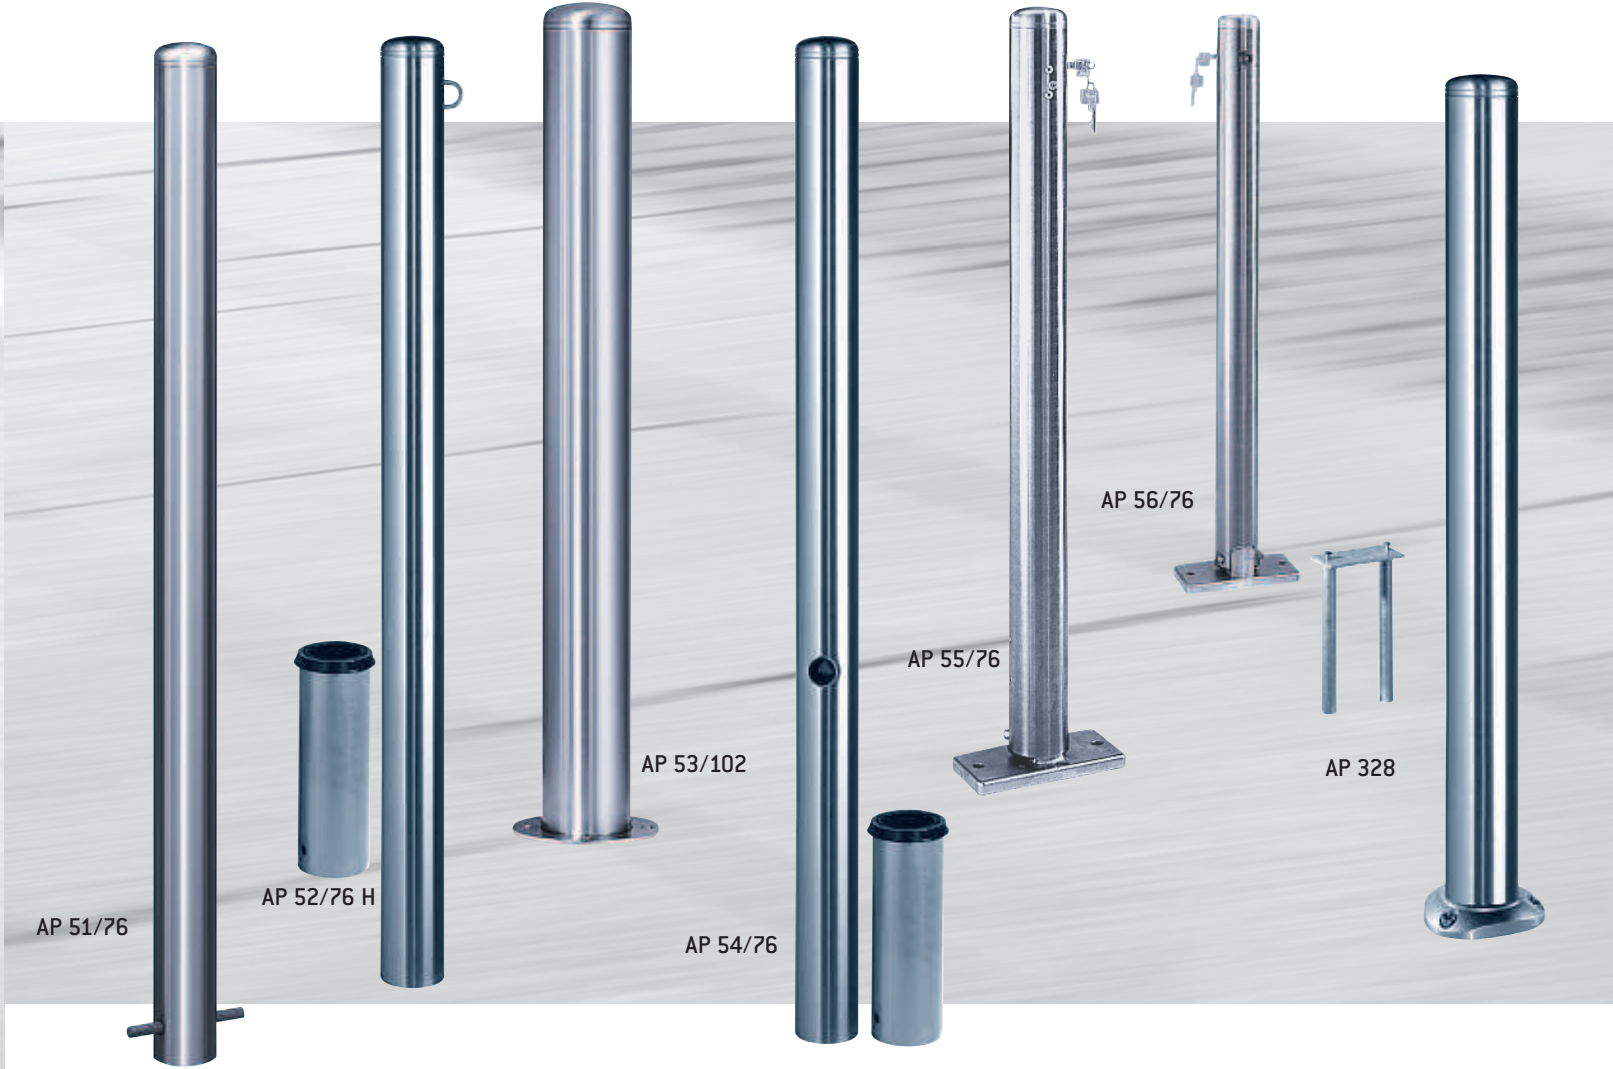

Formschöner, geschliffener Edelstahlpfosten
 61 mm ø, 76 mm ø und 102 mm ø, Höhe über Flur 900 mm

- Oben eingebautes Schloss, somit kein Verschmutzen mehr
- Dreikantverschluss im unteren Bereich eingebaut
- Alle Pfosten können mit Ösen ausgestattet werden
- Passend zum Edelstahlpfosten bieten wir eine Edelstahlkette an

Drei wählbare Kopfvarianten

AP 51 AP 52 AP 53 AP 54 AP 54 PZ AP 55 AP 56 AP 328/348 AP 329/349

Pfosten zum fest Einbetonieren

ohne Kettenösen:

Art. Nr. AP 51/61
 Art. Nr. AP 51/76
 Art. Nr. AP 51/102

mit Kettenösen: